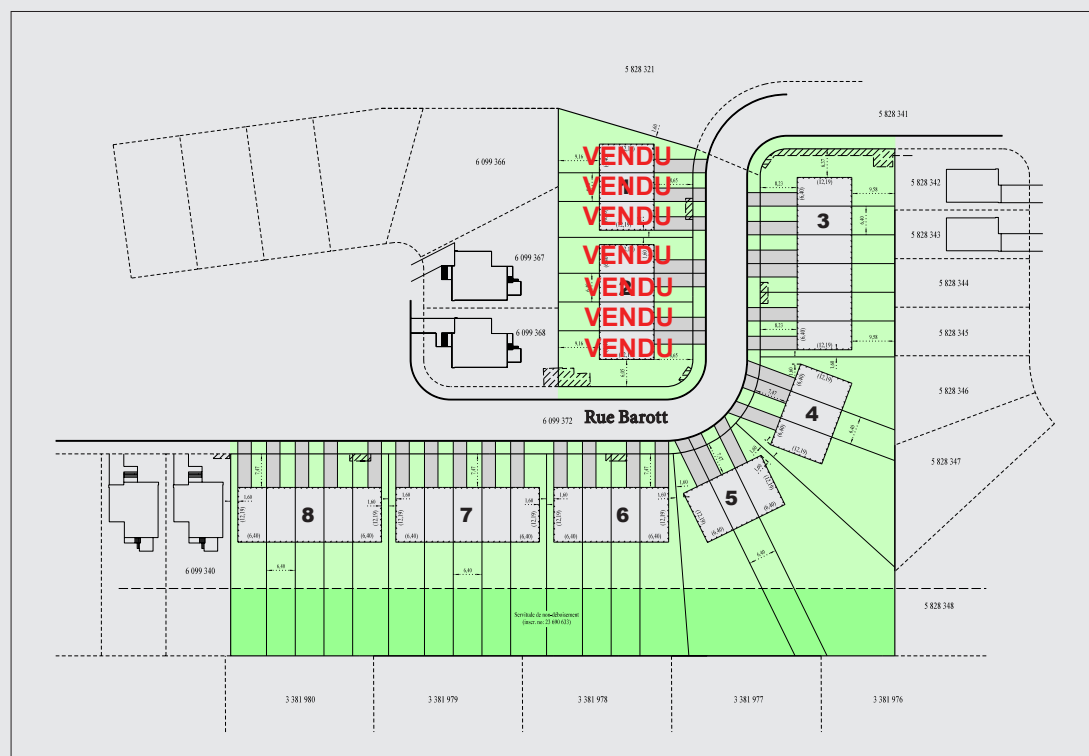

# HABITA

NORD-EST

8 PHASES, 33 MAISONS DE VILLE DANS  
UN QUARTIER URBAIN ET NATUREL

- HABITA 1** - Série de 3, Unités A - B - C
- HABITA 2** - Série de 4, Unités A - B - C - D
- HABITA 3** - Série de 6, Unités A - B - C - D - E - F
- HABITA 4** - Série de 3, Unités A - B - C
- HABITA 5** - Série de 3, Unités A - B - C
- HABITA 6** - Série de 4, Unités A - B - C - D
- HABITA 7** - Série de 5, Unités A - B - C - D - E
- HABITA 8** - Série de 5, Unités A - B - C - D - E

## DE GRANDS ESPACES LUMINEUX À DES PRIX ABORDABLES !

**Prix unité du milieu :**

---

**Prix unité de côté :**

---

Garantie GCR (Garantie Construction Résidentiel)

Certificat de localisation

Frais de notaire inclus si l'hypothèque est avec la BNC ou la RBC

### Dimensions

Terrain standard:

---

Largeur de la maison :

---

Profondeur de la maison :

---

Superficie habitable du rez-de-chaussée :